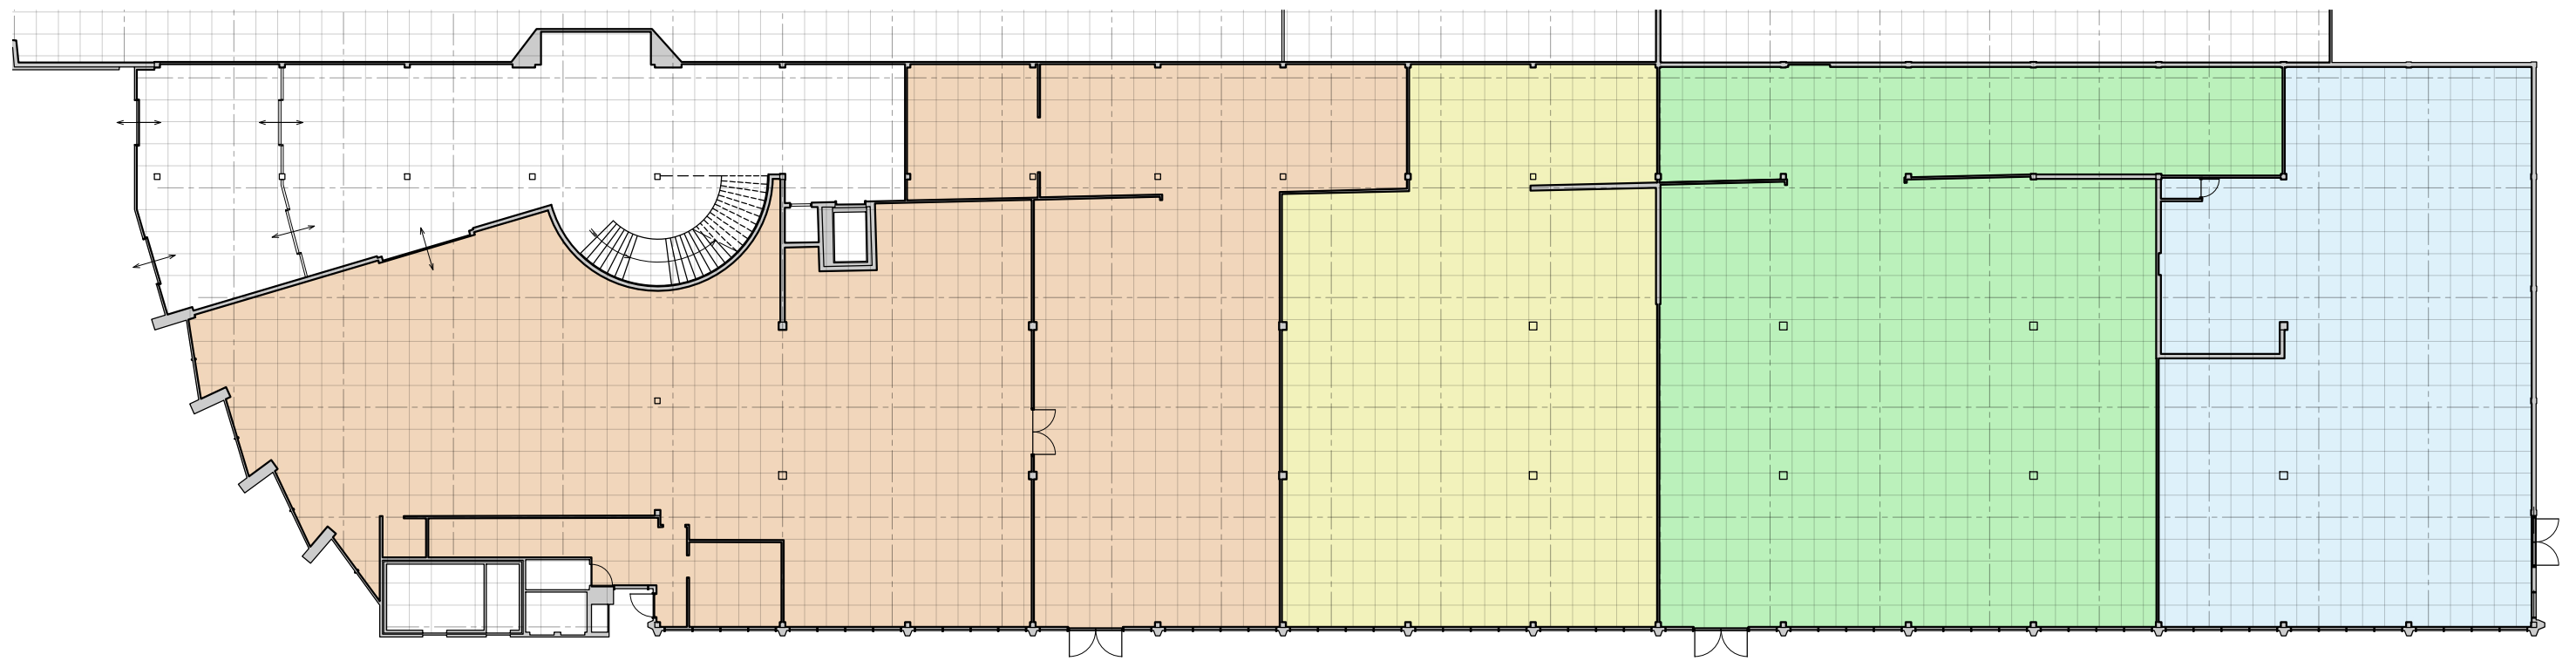

# Pr. Bernhardstraat 67 Asten

schaal: 1:300

raster (hoofdlijnen): 5m x 5m

## aanzicht

noordgevel (Industrielaan), schaal 1:100

**Pr. Bernhardstraat 69**  
1004m<sup>2</sup>

**Industrielaan 5**  
406m<sup>2</sup>

**Industrielaan 7**  
612m<sup>2</sup>

**Industrielaan 9**  
411m<sup>2</sup>