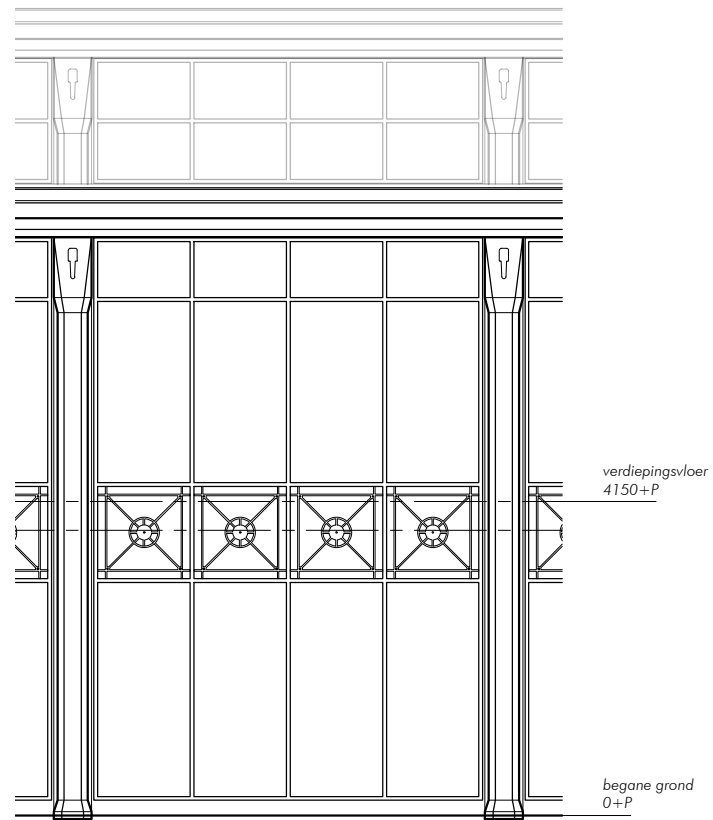

# Pr. Bernhardstraat 67 Asten

schaal: 1:300

raster (hoofdlijnen): 5m x 5m

## aanzicht

noordgevel (Industrielaan), schaal 1:100

**Pr. Bernhardstraat 69**  
1004m<sup>2</sup>

**Industrielaan 5**  
406m<sup>2</sup>

**Industrielaan 7**  
612m<sup>2</sup>

**Industrielaan 9**  
411m<sup>2</sup>