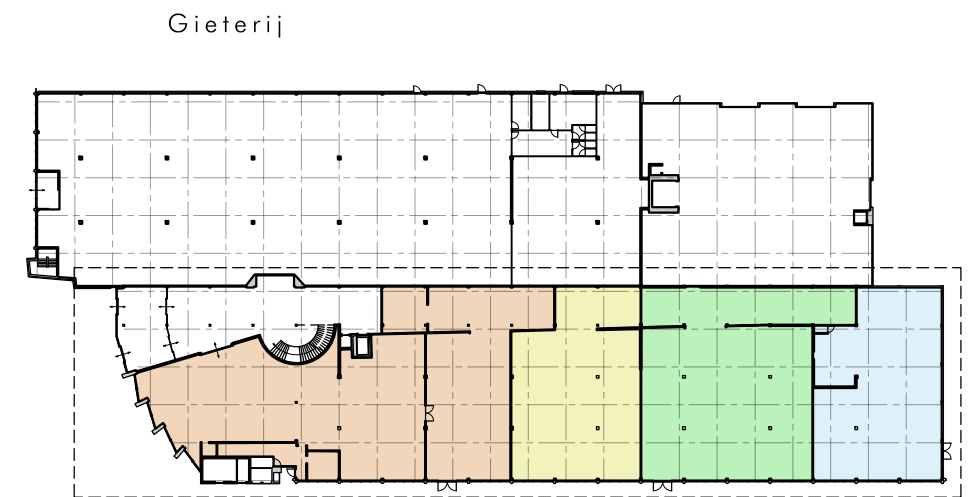

# Pr. Bernhardstraat 67 Asten

schaal: 1:300

raster (hoofdlijnen): 5m x 5m

## aanzicht

noordgevel (Industrielaan), schaal 1:100

**Pr. Bernhardstraat 69**  
1004m<sup>2</sup>

**Industrielaan 5**  
406m<sup>2</sup>

**Industrielaan 7**  
612m<sup>2</sup>

**Industrielaan 9**  
411m<sup>2</sup>